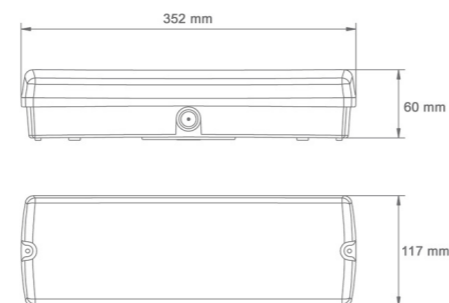

Productinformatie						
Artikelnummer	Wattage	Kelvin	Lm voeding / Lm nood	Accupack	Testfunctie	Afmeting
RH1002	3W	6000K	185Lm / 185Lm	LiFePO4 3,2V 1500mAh	ST-Testknop	117x352x60mm
RH1009	4W	6000K	280Lm / 220Lm	LiFePO4 3,2V 1500mAh	ST-Testknop	117x352x80mm
RH1010	6,5W	6000K	420Lm / 400Lm	LiFePO4 3,2V 3200mAh	ST-Testknop	117x352x80mm

Details en Accessoires

Meegeleverde pictogrammen

Afmetingen

RH1009 en RH1010 hebben een hoogte van 80 mm

Artikelnummer	Omschrijving	ACCESSOIRES
RH1013	Inbouwframe wit Bulkhead 60mm 395x158mm inbouwmaat 352x118mm	
RH1028	Inbouwframe wit Bulkhead 80mm 395x158mm inbouwmaat 352x118mm	
RH1042	Onderhangend bord wit met set pictogrammen t.b.v. Bulkhead 60mm	
RH1015	Onderhangend bord wit met set pictogrammen t.b.v. Bulkhead 80mm	
RH1017	Opalen kap 352x117x30mm	
RH1024	V-opalen kap IP65 voor bulkhead led armaturen met set picotgrammen	
RH1037	Beschermkorf wit voor bulkhead noodarmaturen 405x185x98mm	
RH1029	Pictogramset stickers trap naar boven	
RH1043	Pictogramset stickers trap naar beneden	
RH1032	Pictogram sticker man pijl beneden	
RH1092	Accupack Ni-Cd 3,6V 1500mAh Bulkhead 3W <2023	
RH1093	Accupack Ni-Cd 3,6V 1800mAh Bulkhead 4W <2023	
RH1097	Accupack Ni-Cd 3,6V 1800mAh Bulkhead 6,5W <2023	
RH1106	Accupack LiFePO4 3,2V 1500mAh Bulkhead 3W & 4W >2024	